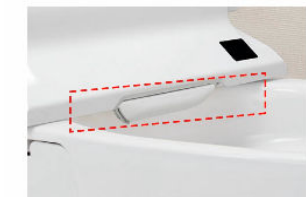

カラーバリエーション	リモコンデザイン
<input checked="" type="checkbox"/> BW1 ピュアホワイト <input type="checkbox"/> BN8 桜ホワイト <input type="checkbox"/> LR8 ピンク <input type="checkbox"/> BB7 ブルージェー	 壁リモコン

キレイ機能

アクセラミック

従来の衛生陶器ではできなかった「ガンコな水アカ」も「汚物」もどちらも落とせる、お掃除ラクラクな衛生陶器です。

パワーSTREAM洗浄

強力な水流が便器鉢内のすみずみまで回り、少ない水でもしっかり汚れを洗い流します。

フチレス形状

便器のフチを丸ごとなくし、サッとひと拭き、お掃除ラクラクです。

シャワートイレ

不快なおいを残さない。
強力脱臭のハイスペックモデル。

New PASSO
CW-EA21QC/BW1

カラーバリエーション

お掃除リフトアップ

真上をしっかり上がり、お掃除できなかった便器とのすき間をラクラクお掃除。

スッキリノズルシャッター

使わないときは、ノズルを収納。着脱式でお掃除ラクラク。

ECO5 (大5L・小3.8L)

地球環境に配慮した、強力洗浄の超節水トイレ。

一般家庭内でトイレは使用水量が多く、全体の21%も使用しています。

この貴重な水を大切に使うことを考え、強い洗浄力そのままに従来品より大幅に洗浄水量を減らしました。